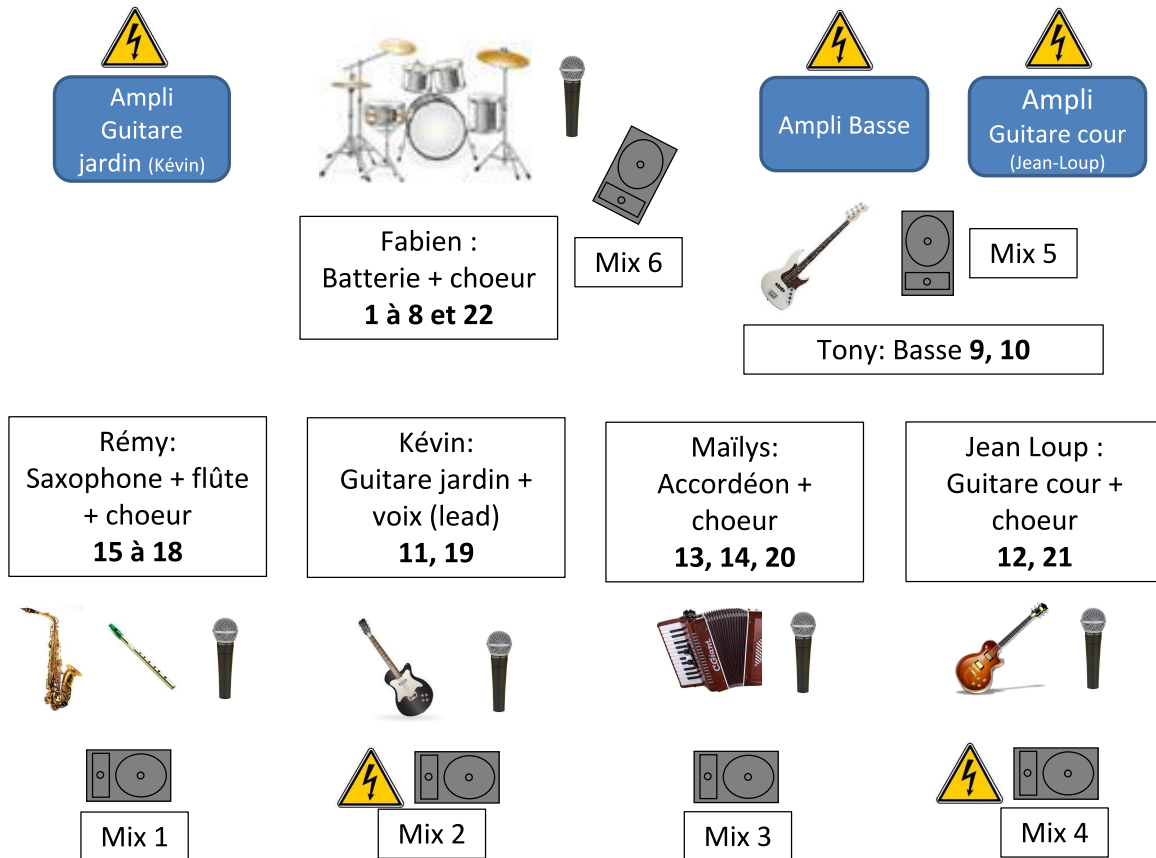

# Graines de sel – Fiche technique – Plan de scène

Actualisés en Janvier 2019

Voie	Source	Types de micros	Pied
1	Kick	Beta 52	PP
2	Snare top	SM 57	PP
3	Snare bottom	E604	
4	Hit hat	KM 184 ou équivalent	PP
5	Tom medium	E 604	
6	Tom bass	E 604	
7	OH jardin	KM 184 ou équivalent	GP
8	OH cour	KM 184 ou équivalent	GP
9	Basse	DI	
10	Ampli basse	MD421 / SM 57	PP
11	Guitare jardin (chanteur lead)	SM 57 / E906	GP
12	Guitare lead cour	SM 57 / E906	GP
13	Accordéon basse	E 906 ( <b>fourni</b> )	
14	Accordéon clavier	Beta 98 ( <b>fourni</b> )	
15	Sax Ténor (grave)	Béta 98 HF ( <b>fourni</b> )	
16	Sax Soprano (Aigu)	+ Y	
17	Pipo	SM 57	GP
18	Choeur sax	SM 58	GP
19	Voix lead	SM 58	GP
20	Choeur accordéon	SM 58	GP
21	Choeur guitare cour	SM 58	GP
22	Choeur drum	Beta 57/56	GP

La régie sera dans l'axe médian de la salle, elle ne sera pas, sur-élevée, sous un balcon, contre un mur. L'ensemble du matériel sera câblé et testé avant l'arrivée du groupe.

**Ce dernier a besoin de 30 min d'installation et d'1h00 de balance.**

# Graines de sel – Fiche technique – Plan de scène

Actualisés en Janvier 2019

Jardin

Cour

**Prévoir 2 praticables à 40 cm pour la batterie.**

**Prévoir 3 fly pour poser les amplis guitares/basse.**

**2 musiciens jouent pieds nus, merci de veiller à ce que la scène soit aux normes et mise à la terre.**