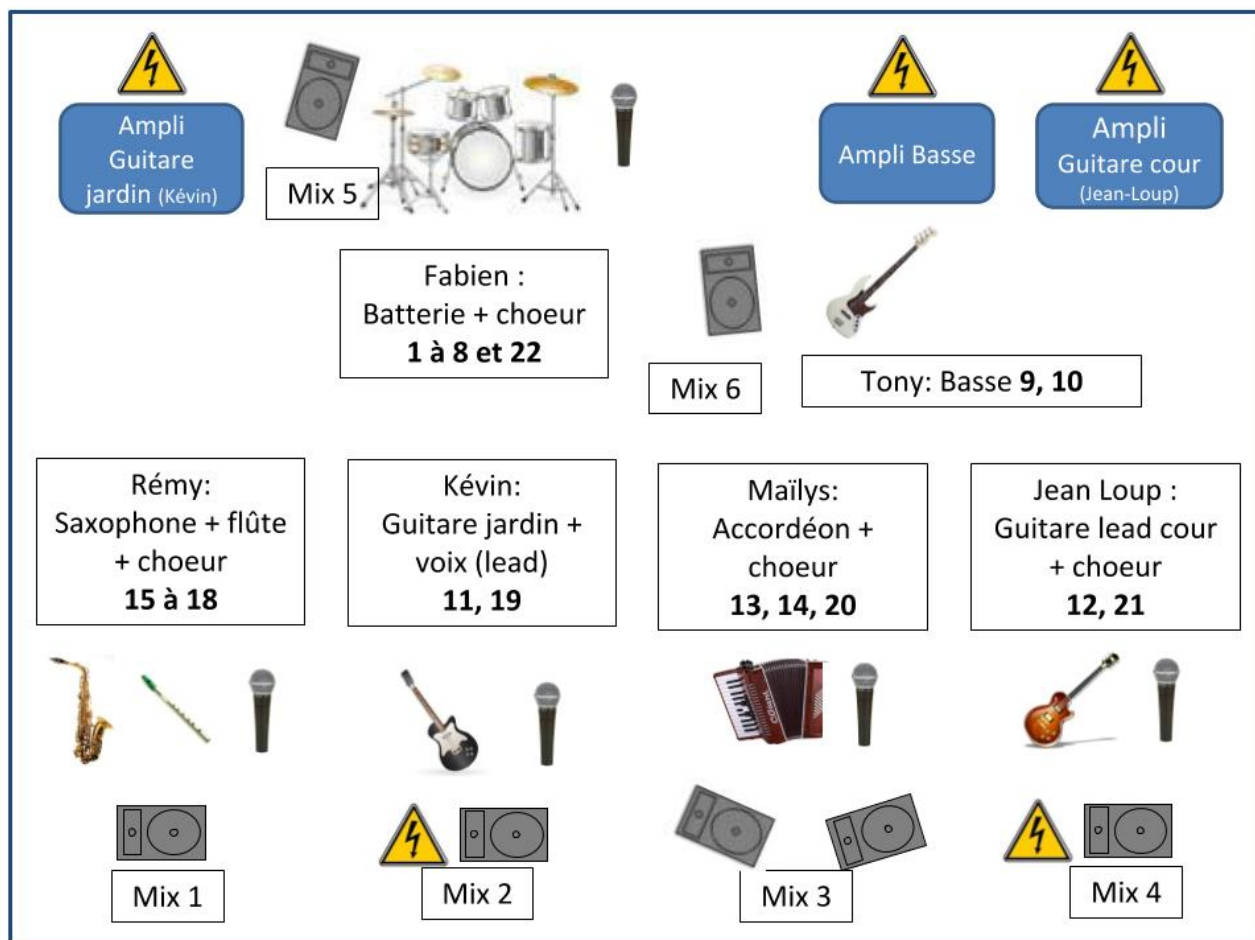

# Graines de sel – Fiche technique – Plan de scène

Actualisés en novembre 2019

Voie	Source	Types de micros	Pied
1	Kick	Beta 52	PP
2	Snare top	SM 57	PP
3	Snare bottom	E604	
4	Hit hat	KM 184 ou équivalent	PP
5	Tom medium	E 604	
6	Tom bass	E 604	
7	OH jardin	KM 184 ou équivalent	GP
8	OH cour	KM 184 ou équivalent	GP
9	Basse	DI	
10	Ampli basse	MD421 / SM 57	PP
11	Guitare jardin (chanteur lead)	SM 57 / E906	GP
12	Guitare lead cour	SM 57 / E906	GP
13	Accordéon basse	E 906 ( <b>fourni</b> )	
14	Accordéon clavier	Beta 98 ( <b>fourni</b> )	
15	Sax Ténor (grave)	Béta 98 HF	
16	Sax Soprano (Aigu)	<b>(fourni)</b> + Y	
17	Pipo	SM 57	GP
18	Choeur sax	SM 58	GP
19	Voix lead	SM 58	GP
20	Choeur accordéon	SM 58	GP
21	Choeur guitare cour	SM 58	GP
22	Choeur drum	Beta 57/56	GP

La régie sera dans l'axe médian de la salle, elle ne sera pas, sur-élevée, sous un balcon, contre un mur. L'ensemble du matériel sera câblé et testé avant l'arrivée du groupe.

**Ce dernier a besoin de 30 min d'installation et d'1h de balance.**

**En cas de problèmes, merci de nous contacter**

**[Mailys 06 07 66 77 58](mailto:Mailys_06_07_66_77_58)**

**[graines2sel@gmail.com](mailto:graines2sel@gmail.com)**

**Site Web: [www.grainesdesel.fr](http://www.grainesdesel.fr)**

# Graines de sel – Fiche technique – Plan de scène

Actualisés en novembre 2019

Jardin

Cour

**Prévoir 2 praticables à 40 cm pour la batterie.**

**Prévoir 3 fly pour poser les amplis guitares/basse.**

**2 musiciens jouent pieds nus, merci de veiller à ce que la scène soit aux normes et mise à la terre.**